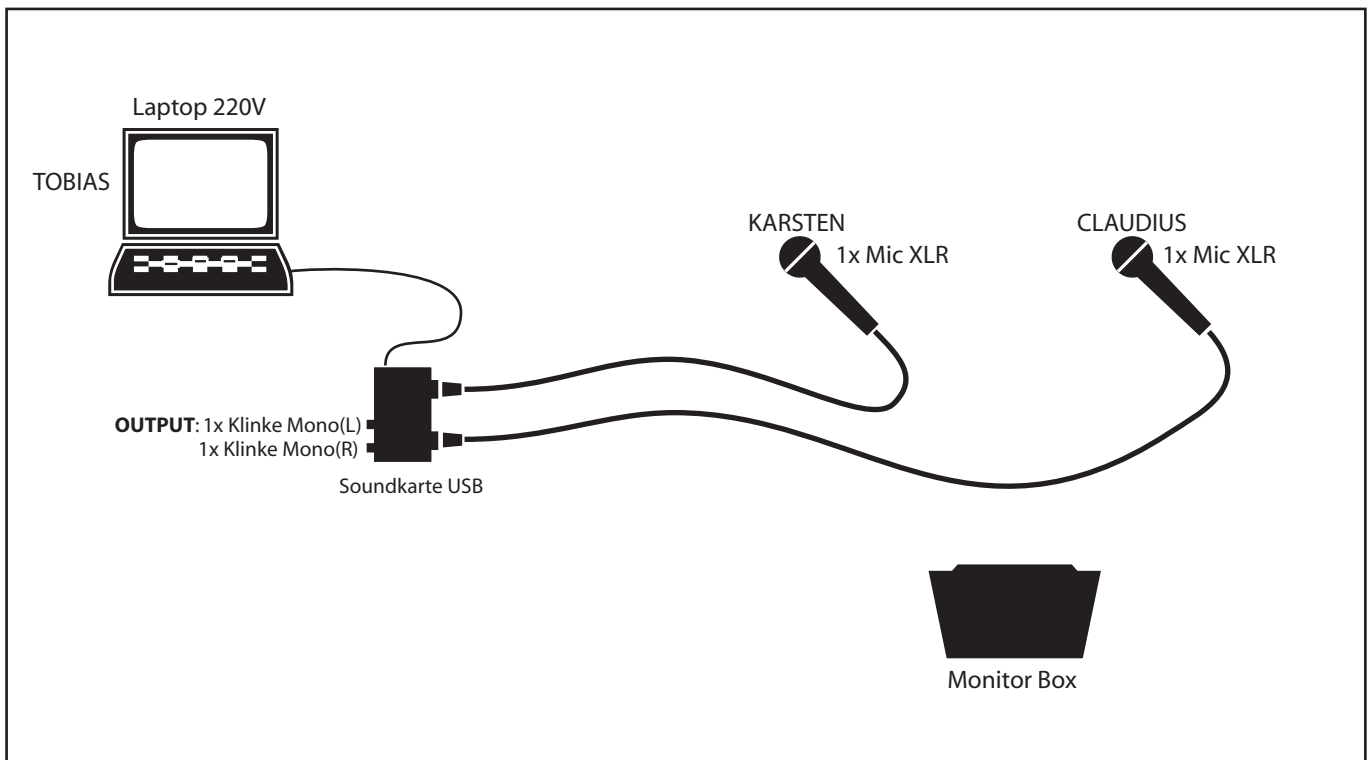

Technical Rider

DJ Tulpe & der fette Mann

Wir benötigen für den Auftritt vom Veranstalter:

- 1x Monitor Box: Mixdown für Karsten&Claudius
- 1 x Strom (220V): Laptop

Wir benötigen auf der Bühne vom Veranstalter:

- 1 Tisch + 3Stühle
- Der Tisch sollte genug Platz für 3 Leute und einen Laptop bieten.

Beleuchtung

- Die Bühnenscheinwerfer sollten atmosphärisches Licht in warmen Farben geben. Auf keinen Fall helle Spots!
- Wir bringen eine eigene Nachttischlampe mit. Diese dient zur Deko und als zusätzliche Lichtquelle auf der Bühne.

Wir bringen mit:

- 3x Mic-Stative mit Galgen
- 3x Mic XLR mit Kabel

Wichtig!

Unsere Mics werden durch die ext. Soundkarte geschliffen und im Laptop zusammen mit den Atmosounds vorgemischt. Der Mixdown Output erfolgt über 2 Klinke Mono Kanäle an der ext. Soundkarte.

OUTPUT ext. Soundkarte:

- 1x 6,3 Klinke Mono(L)
- 1x 6,3 Klinke Mono(R)

Wünsche für hinter der Bühne und drauf:

Wir hätten gerne **vegane** Verpflegung, wir trinken gerne Bier und Club Mate und Wasser, wir rauchen manchmal, wir haben nichts dagegen zusammen in einem Zimmer untergebracht zu werden.